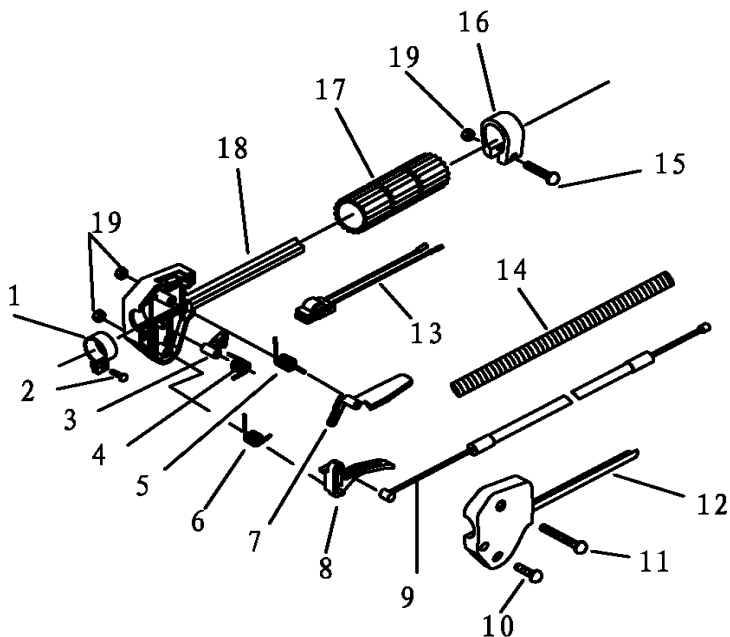

COMANDO

Ref.	Cod. Rumbo	Descripción	Pcs.
-	2260602	Mango de acelerador completo JNW-27	1
8	2260132	Gatillo acelerador JNW-27	1

ARNES