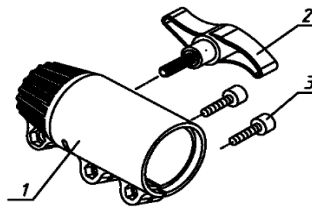

CONECTOR BARRAL

Ref.	Cod. Rumbo	Descripción	Pcs.
-	2133250	Conector barral completo JNW-27	1