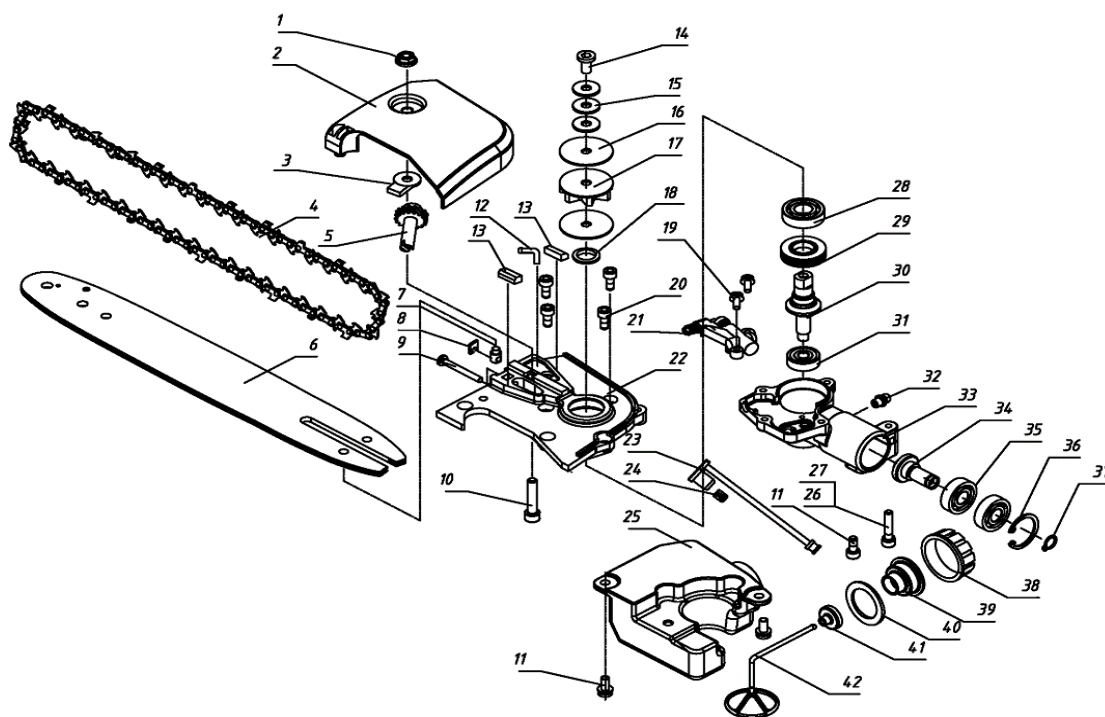

Ref.	Cod. Rumbo	Descripción	Pcs.
-	2707000	Accesorio Podador Completo JNW-27	1
1	2707001	Tuerca M6 JNW-27	1
2	2133102	Tapa lateral podadora JNW-27	1
3	2707003	Cubre rueda de cadena JNW-27	1
4	2707006	Cadena JNW-27	1
5	2707005	Engranaje JNW-27	1
6	2707004	Espada de podador JNW-27	1
7	2707007	Perno de ajuste JNW-27	1
8	2707008	Bloque fijo JNW-27	1
9	2707009	Tensor de cadena JNW-27	1
10	2707010	Tornillo M6X30 JNW-27	1
11	2707011	Tornillo M5X16 JNW-27	2
12	2707017	Tubo de conexión JNW-27	1
13	2707013	Bloque de protección JNW-27	2
14	2707014	Tornillo de piñón JNW-27	1
15	2707021	Arandela JNW-27	3
16	2707016	Arandela deflectora JNW-27	2
17	2133117	Piñón JNW-27	1
18	2707018	Arandela JNW-27	1
19	2707019	Tornillo M4X12 JNW-27	2
20	2707020	Tornillo M5X12 JNW-27	4
21	2707015	Bomba de aceite JNW-27	1
22	2707029	Tapa de caja de engranaje JNW-27	1
23	2133123	Manguera conectora aceite JNW-27	1
24	2133124	Filtro aceite JNW-27	1
25	2707025	Tanque de aceite JNW-27	1
26	2707026	Tornillo M5X25 JNW-27	1
27	2707027	Arandela 5 JNW-27	1
28	2707022	Rodamiento JNW-27	1
29	2707023	Sin fin de aceite JNW-27	1
30	2707024	Eje cónico JNW-27	1
31	2707022	Rodamiento JNW-27	1
32	2707032	Alemite JNW-27	1
33	2707033	Caja de engranaje JNW-27	1

GRUPO RUMBO: Motoimplementos para Bosque, Jardín y Construcción

Teléfono rotativo: 54 11 5263-7862 - Email: ventas@rumbosrl.com.ar

Dirección: Av. Presidente Perón N° 4749, Benavidez (Norlog), Buenos Aires, Argentina.